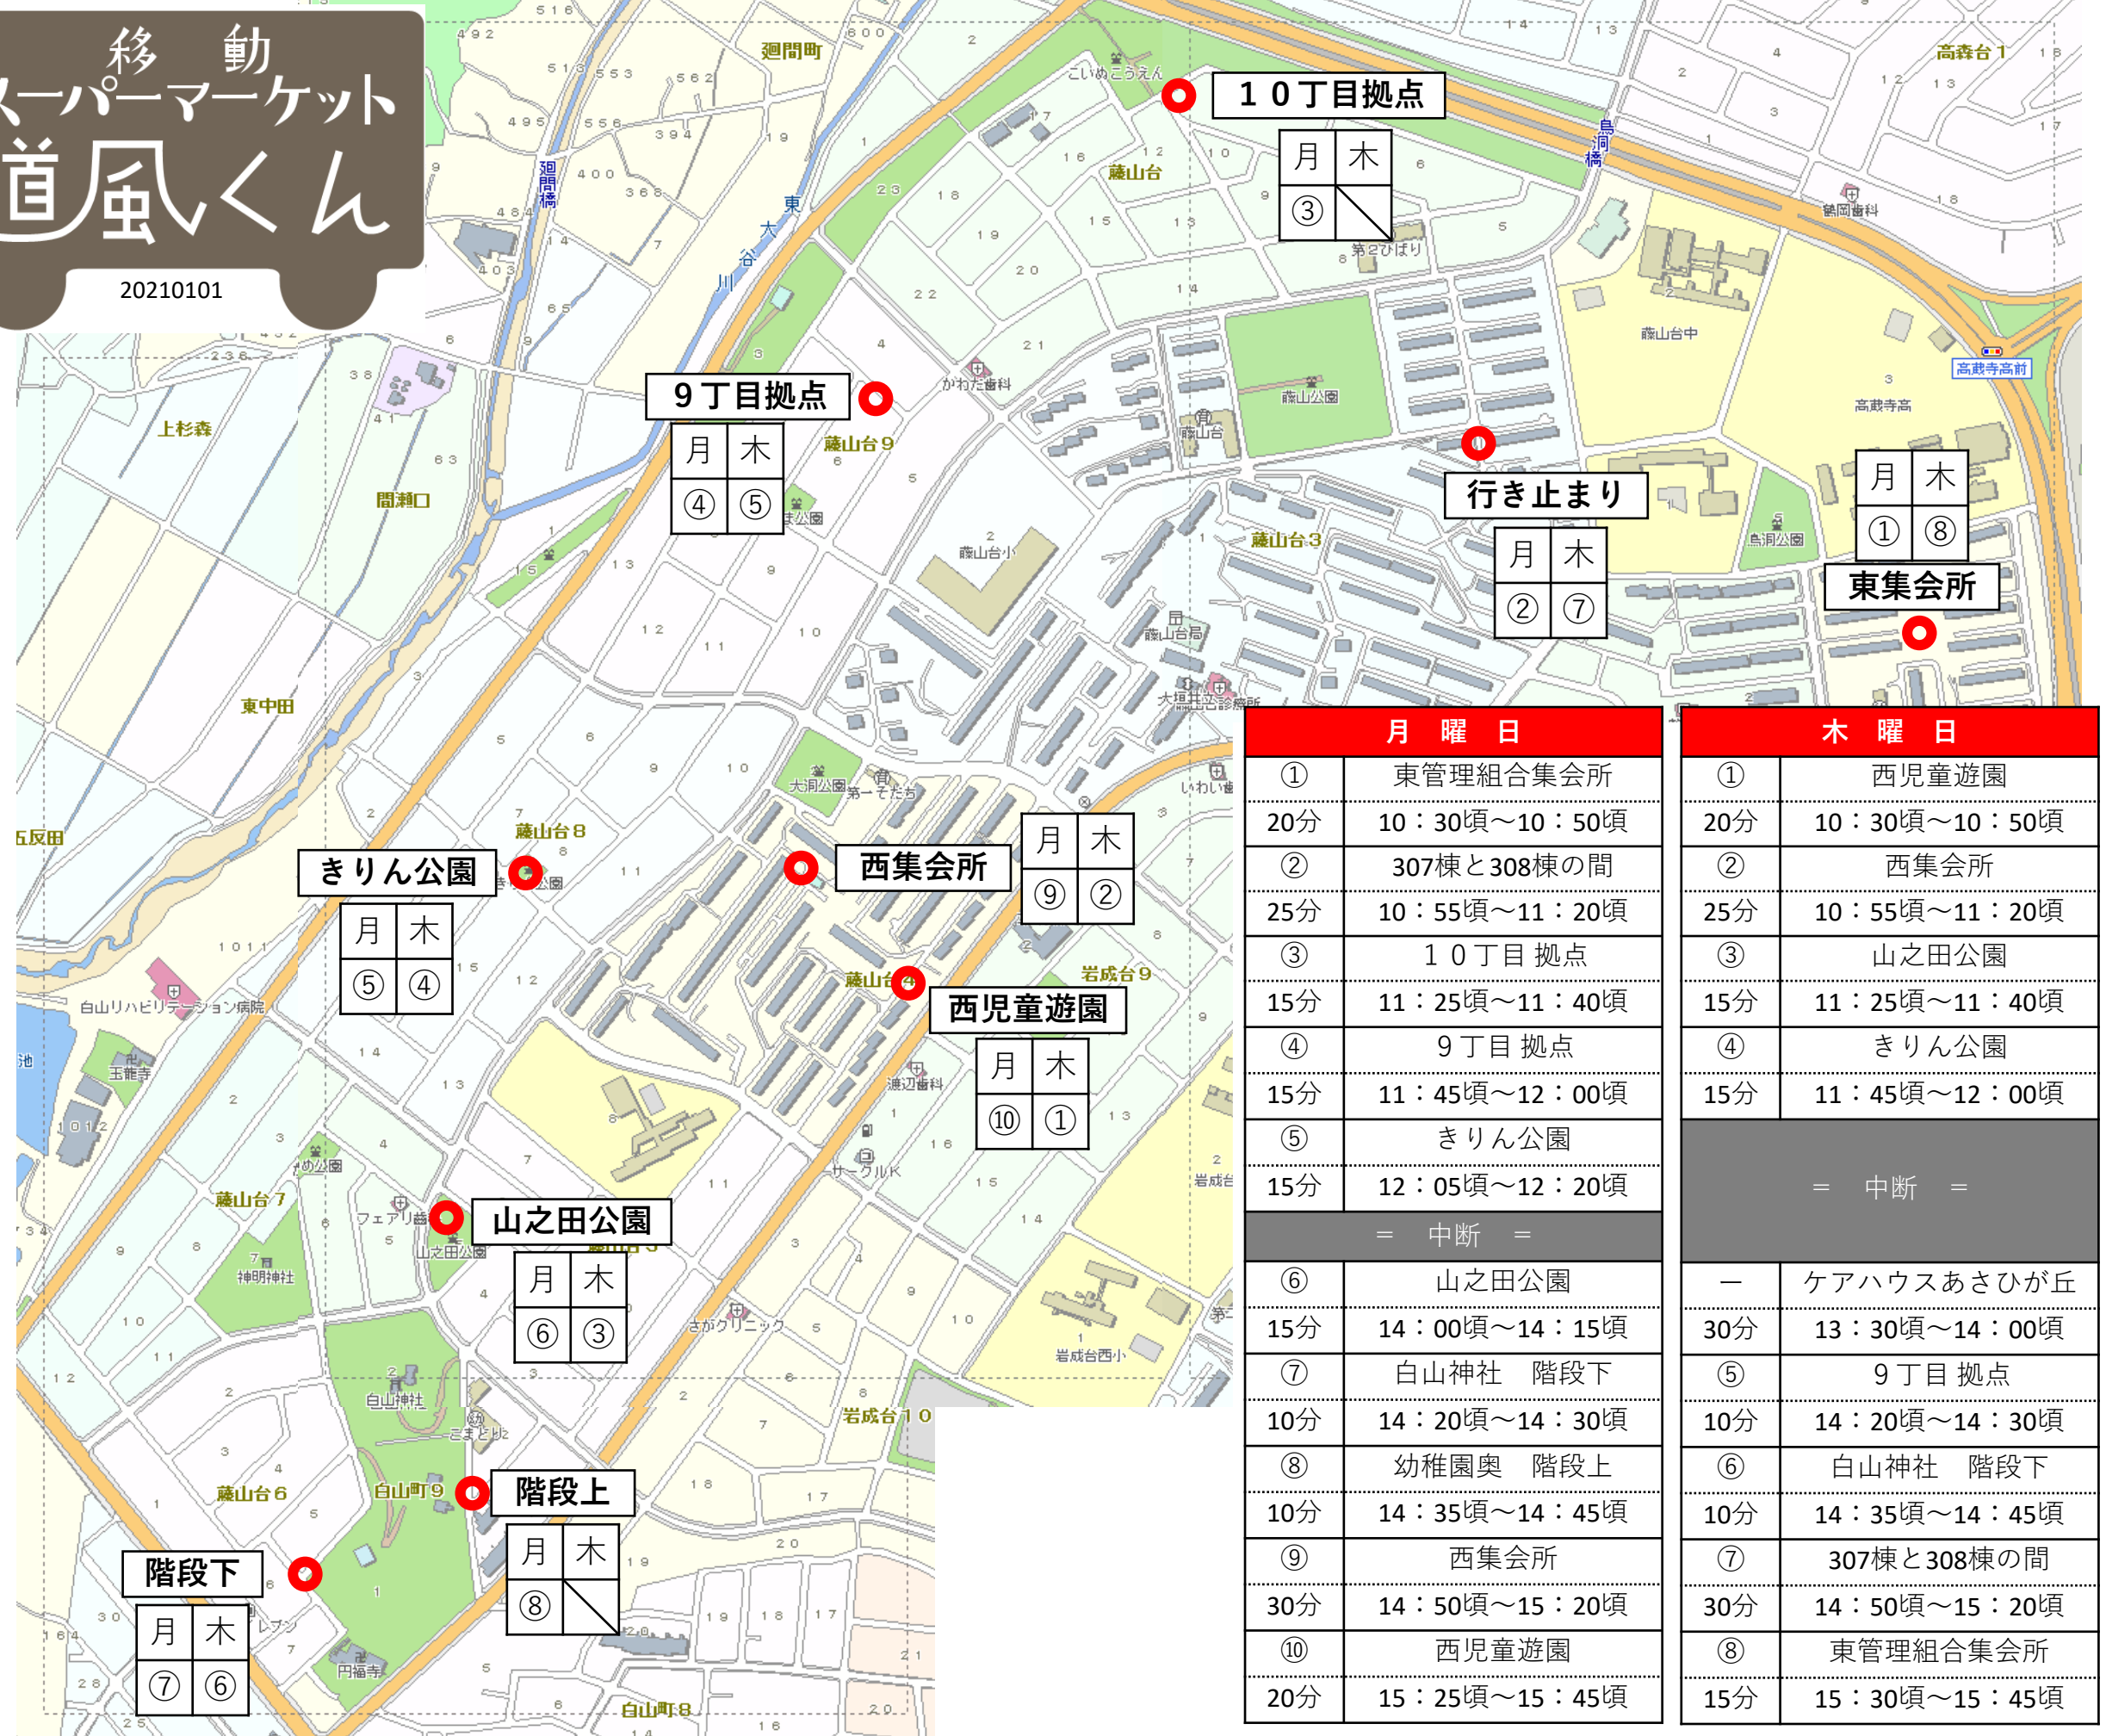

移動 スーパーマーケット 道風くん

20210101

月曜日	
①	東管理組合集会所
20分	10:30頃～10:50頃
②	307棟と308棟の間
25分	10:55頃～11:20頃
③	10丁目拠点
15分	11:25頃～11:40頃
④	9丁目拠点
15分	11:45頃～12:00頃
⑤	きりん公園
15分	12:05頃～12:20頃
= 中断 =	
⑥	山之田公園
15分	14:00頃～14:15頃
⑦	白山神社 階段下
10分	14:20頃～14:30頃
⑧	幼稚園奥 階段上
10分	14:35頃～14:45頃
⑨	西集会所
30分	14:50頃～15:20頃
⑩	西児童遊園
20分	15:25頃～15:45頃

木曜日	
①	西児童遊園
20分	10:30頃～10:50頃
②	西集会所
25分	10:55頃～11:20頃
③	山之田公園
15分	11:25頃～11:40頃
④	きりん公園
15分	11:45頃～12:00頃
= 中断 =	
—	ケアハウスあさひが丘
30分	13:30頃～14:00頃
⑤	9丁目拠点
10分	14:20頃～14:30頃
⑥	白山神社 階段下
10分	14:35頃～14:45頃
⑦	307棟と308棟の間
30分	14:50頃～15:20頃
⑧	東管理組合集会所
15分	15:30頃～15:45頃