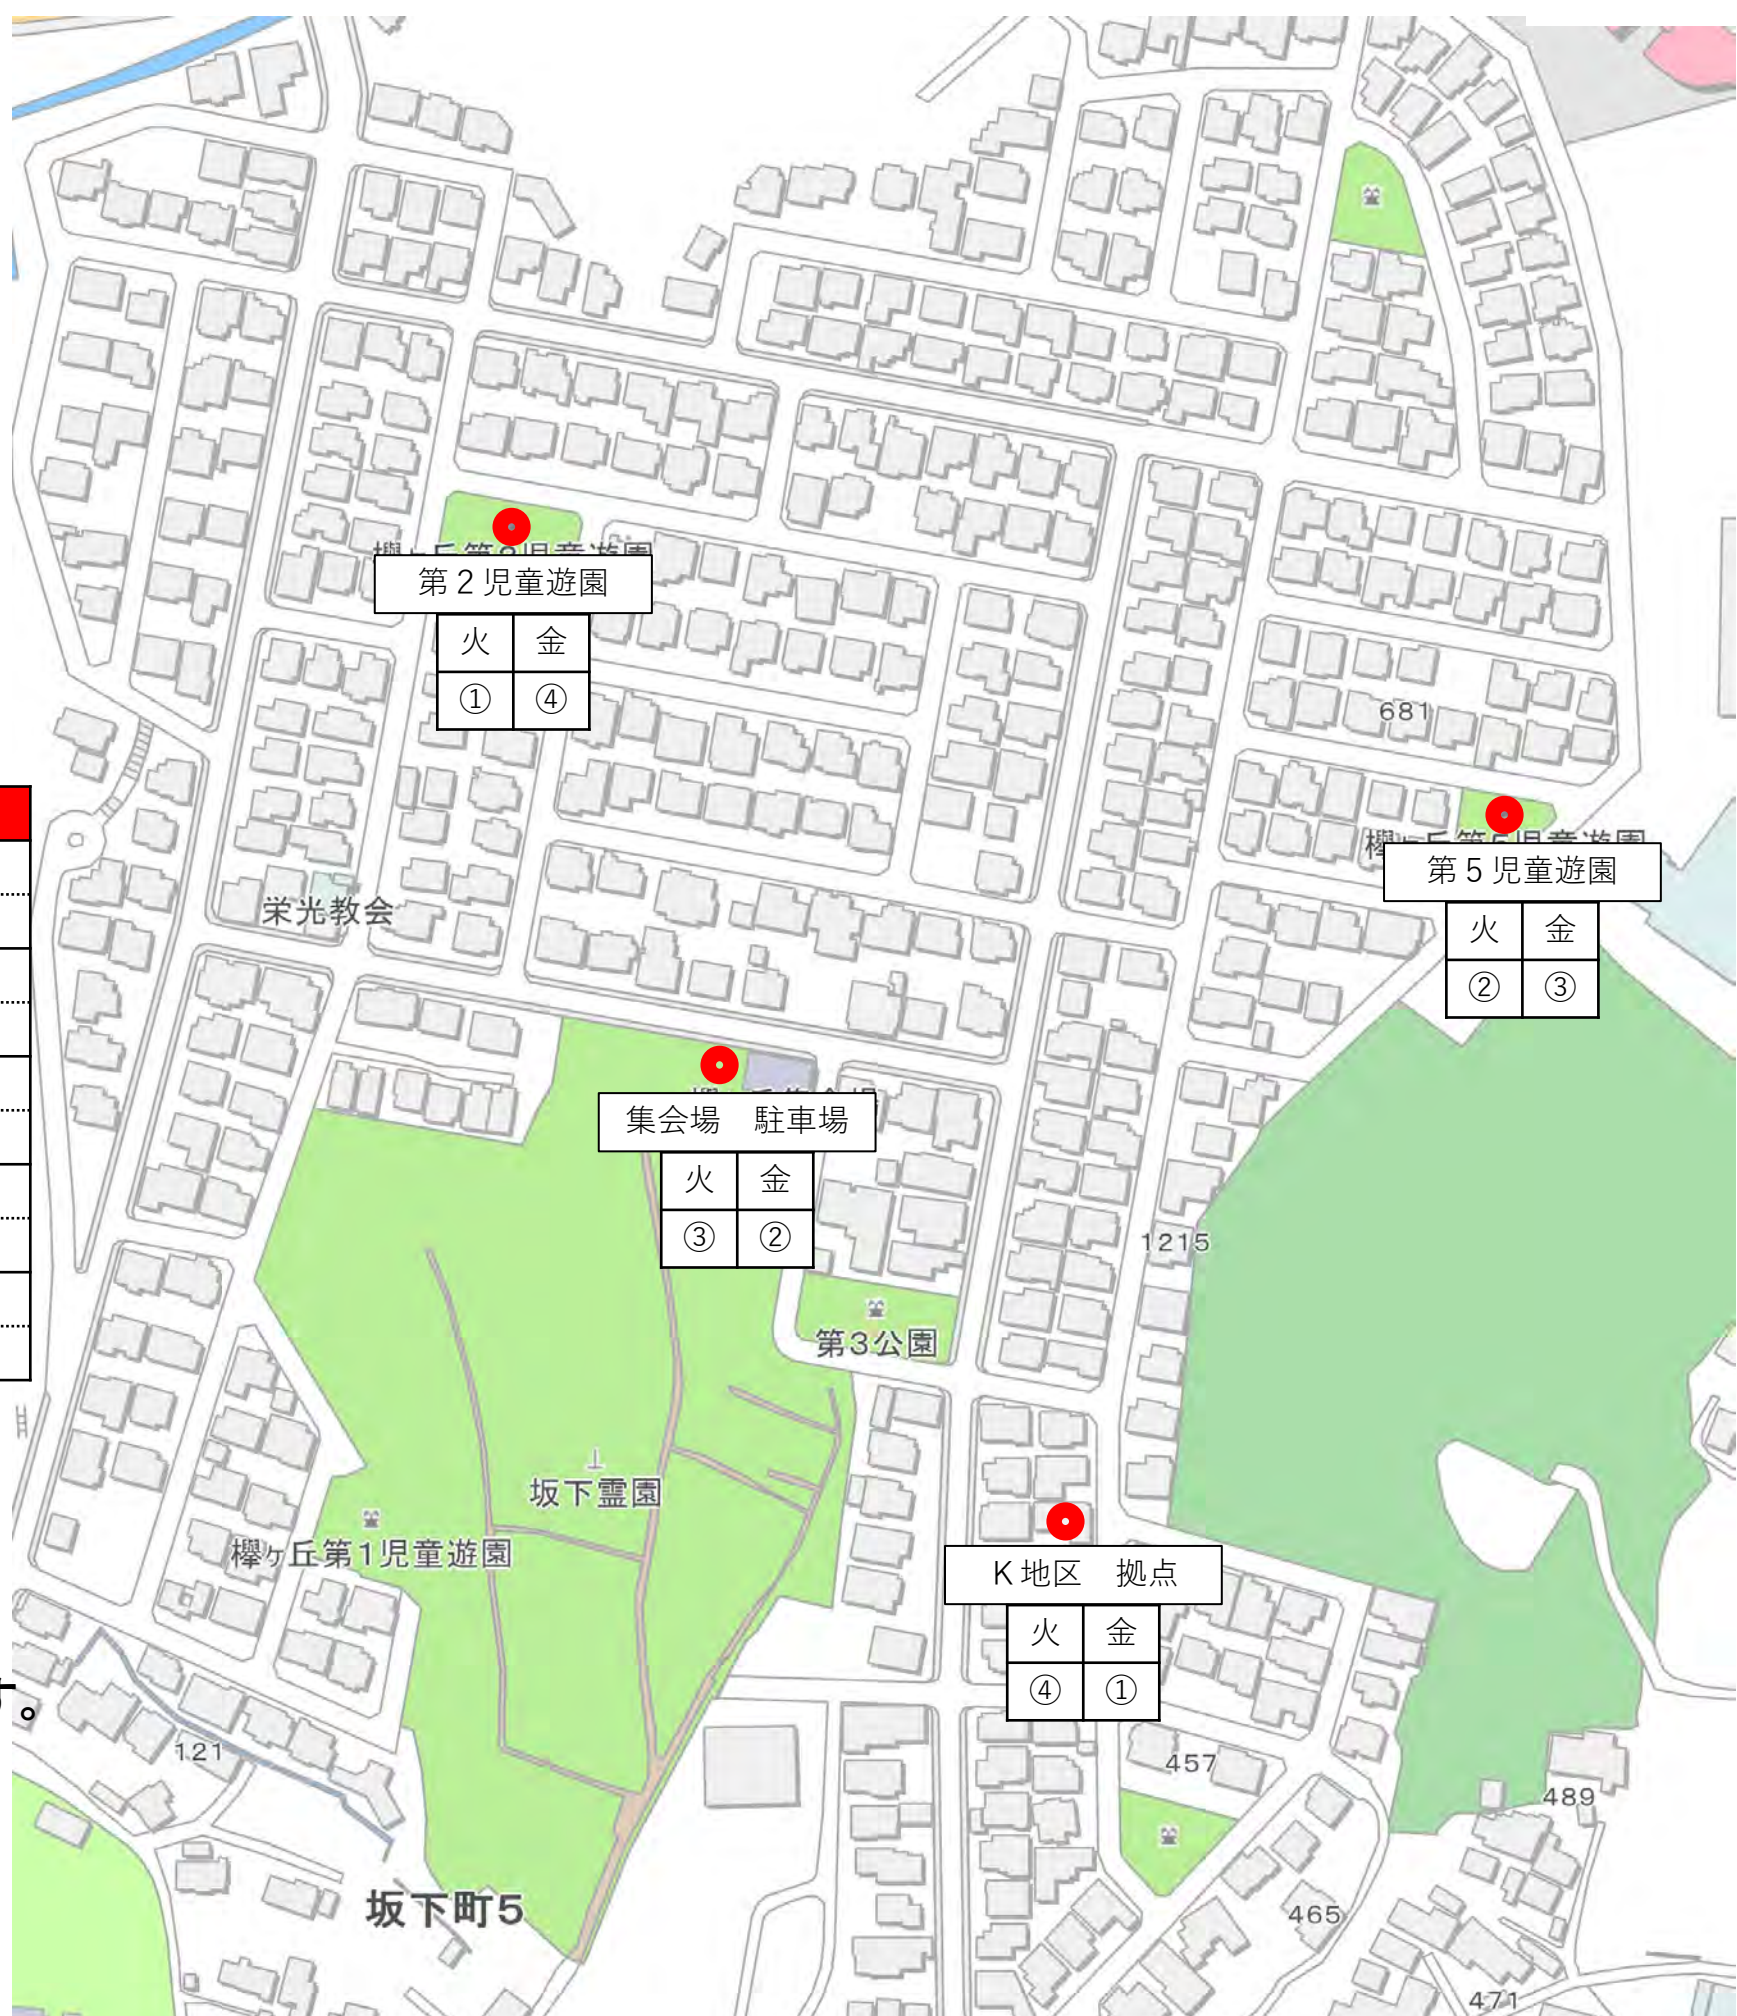

# 移動 スーパーマーケット 道風くん

20210101

第2児童遊園  
火 金  
① ④

第5児童遊園  
火 金  
② ③

集会場 駐車場  
火 金  
③ ②

K地区 拠点  
火 金  
④ ①

火曜日		金曜日	
①	第2児童遊園 15分 14:00頃~14:15頃	—	下原住宅 30分 10:00頃~10:30頃
②	第5児童遊園 15分 14:20頃~14:35頃	①	K地区 拠点 15分 10:50頃~11:05頃
③	集会場 駐車場 15分 14:40頃~14:55頃	②	集会場 駐車場 15分 11:10頃~11:25頃
④	K地区 拠点 15分 15:00頃~15:15頃	③	第5児童遊園 15分 11:30頃~11:45頃
		④	第2児童遊園 15分 11:50頃~12:05頃

※荒天や交通事情により運行スケジュールが変更もしくは中止になる場合があります。

※事業展開により大幅なルートおよび時間など変更する場合があります。その節は改めてご案内差し上げます。