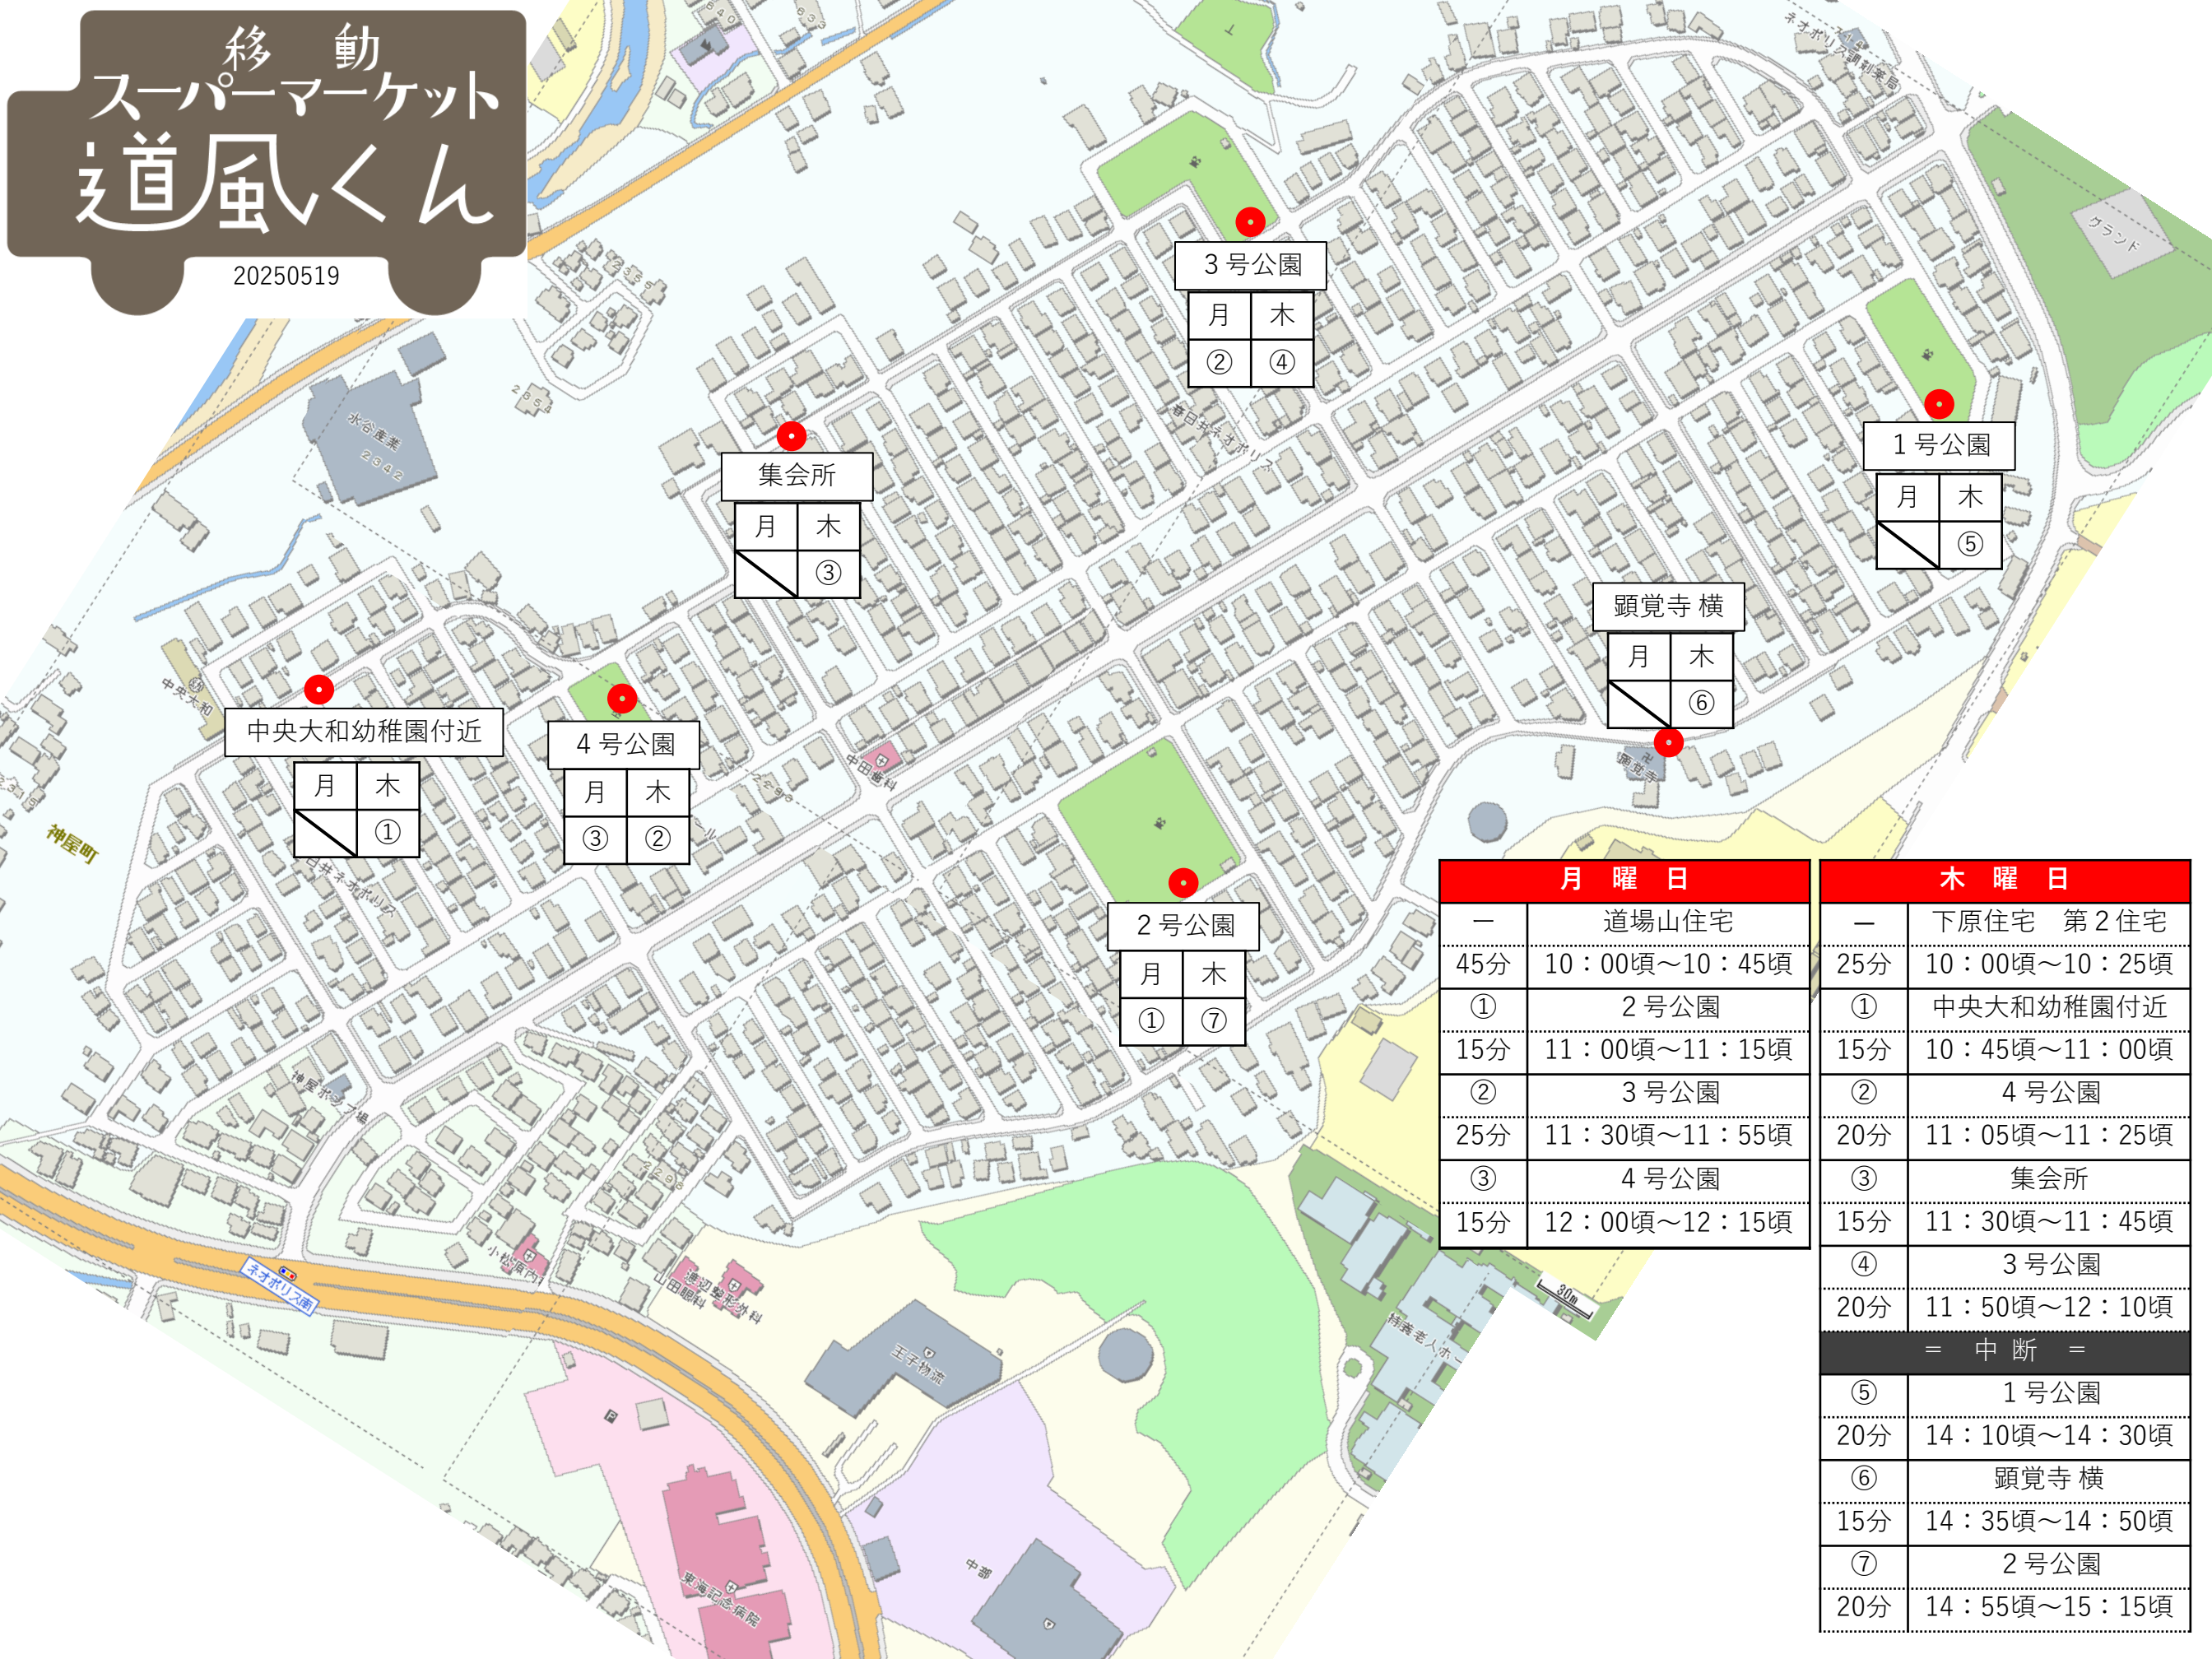

移動 スーパーマーケット 道風くん

20250519

3号公園

月	木
②	④

1号公園

月	木
↘	⑤

集会所

月	木
↘	③

顕覚寺横

月	木
↘	⑥

中央大和幼稚園付近

月	木
↘	①

4号公園

月	木
③	②

2号公園

月	木
①	⑦

月曜日	
—	道場山住宅
45分	10:00頃~10:45頃
①	2号公園
15分	11:00頃~11:15頃
②	3号公園
25分	11:30頃~11:55頃
③	4号公園
15分	12:00頃~12:15頃

木曜日	
—	下原住宅 第2住宅
25分	10:00頃~10:25頃
①	中央大和幼稚園付近
15分	10:45頃~11:00頃
②	4号公園
20分	11:05頃~11:25頃
③	集会所
15分	11:30頃~11:45頃
④	3号公園
20分	11:50頃~12:10頃
= 中断 =	
⑤	1号公園
20分	14:10頃~14:30頃
⑥	顕覚寺横
15分	14:35頃~14:50頃
⑦	2号公園
20分	14:55頃~15:15頃