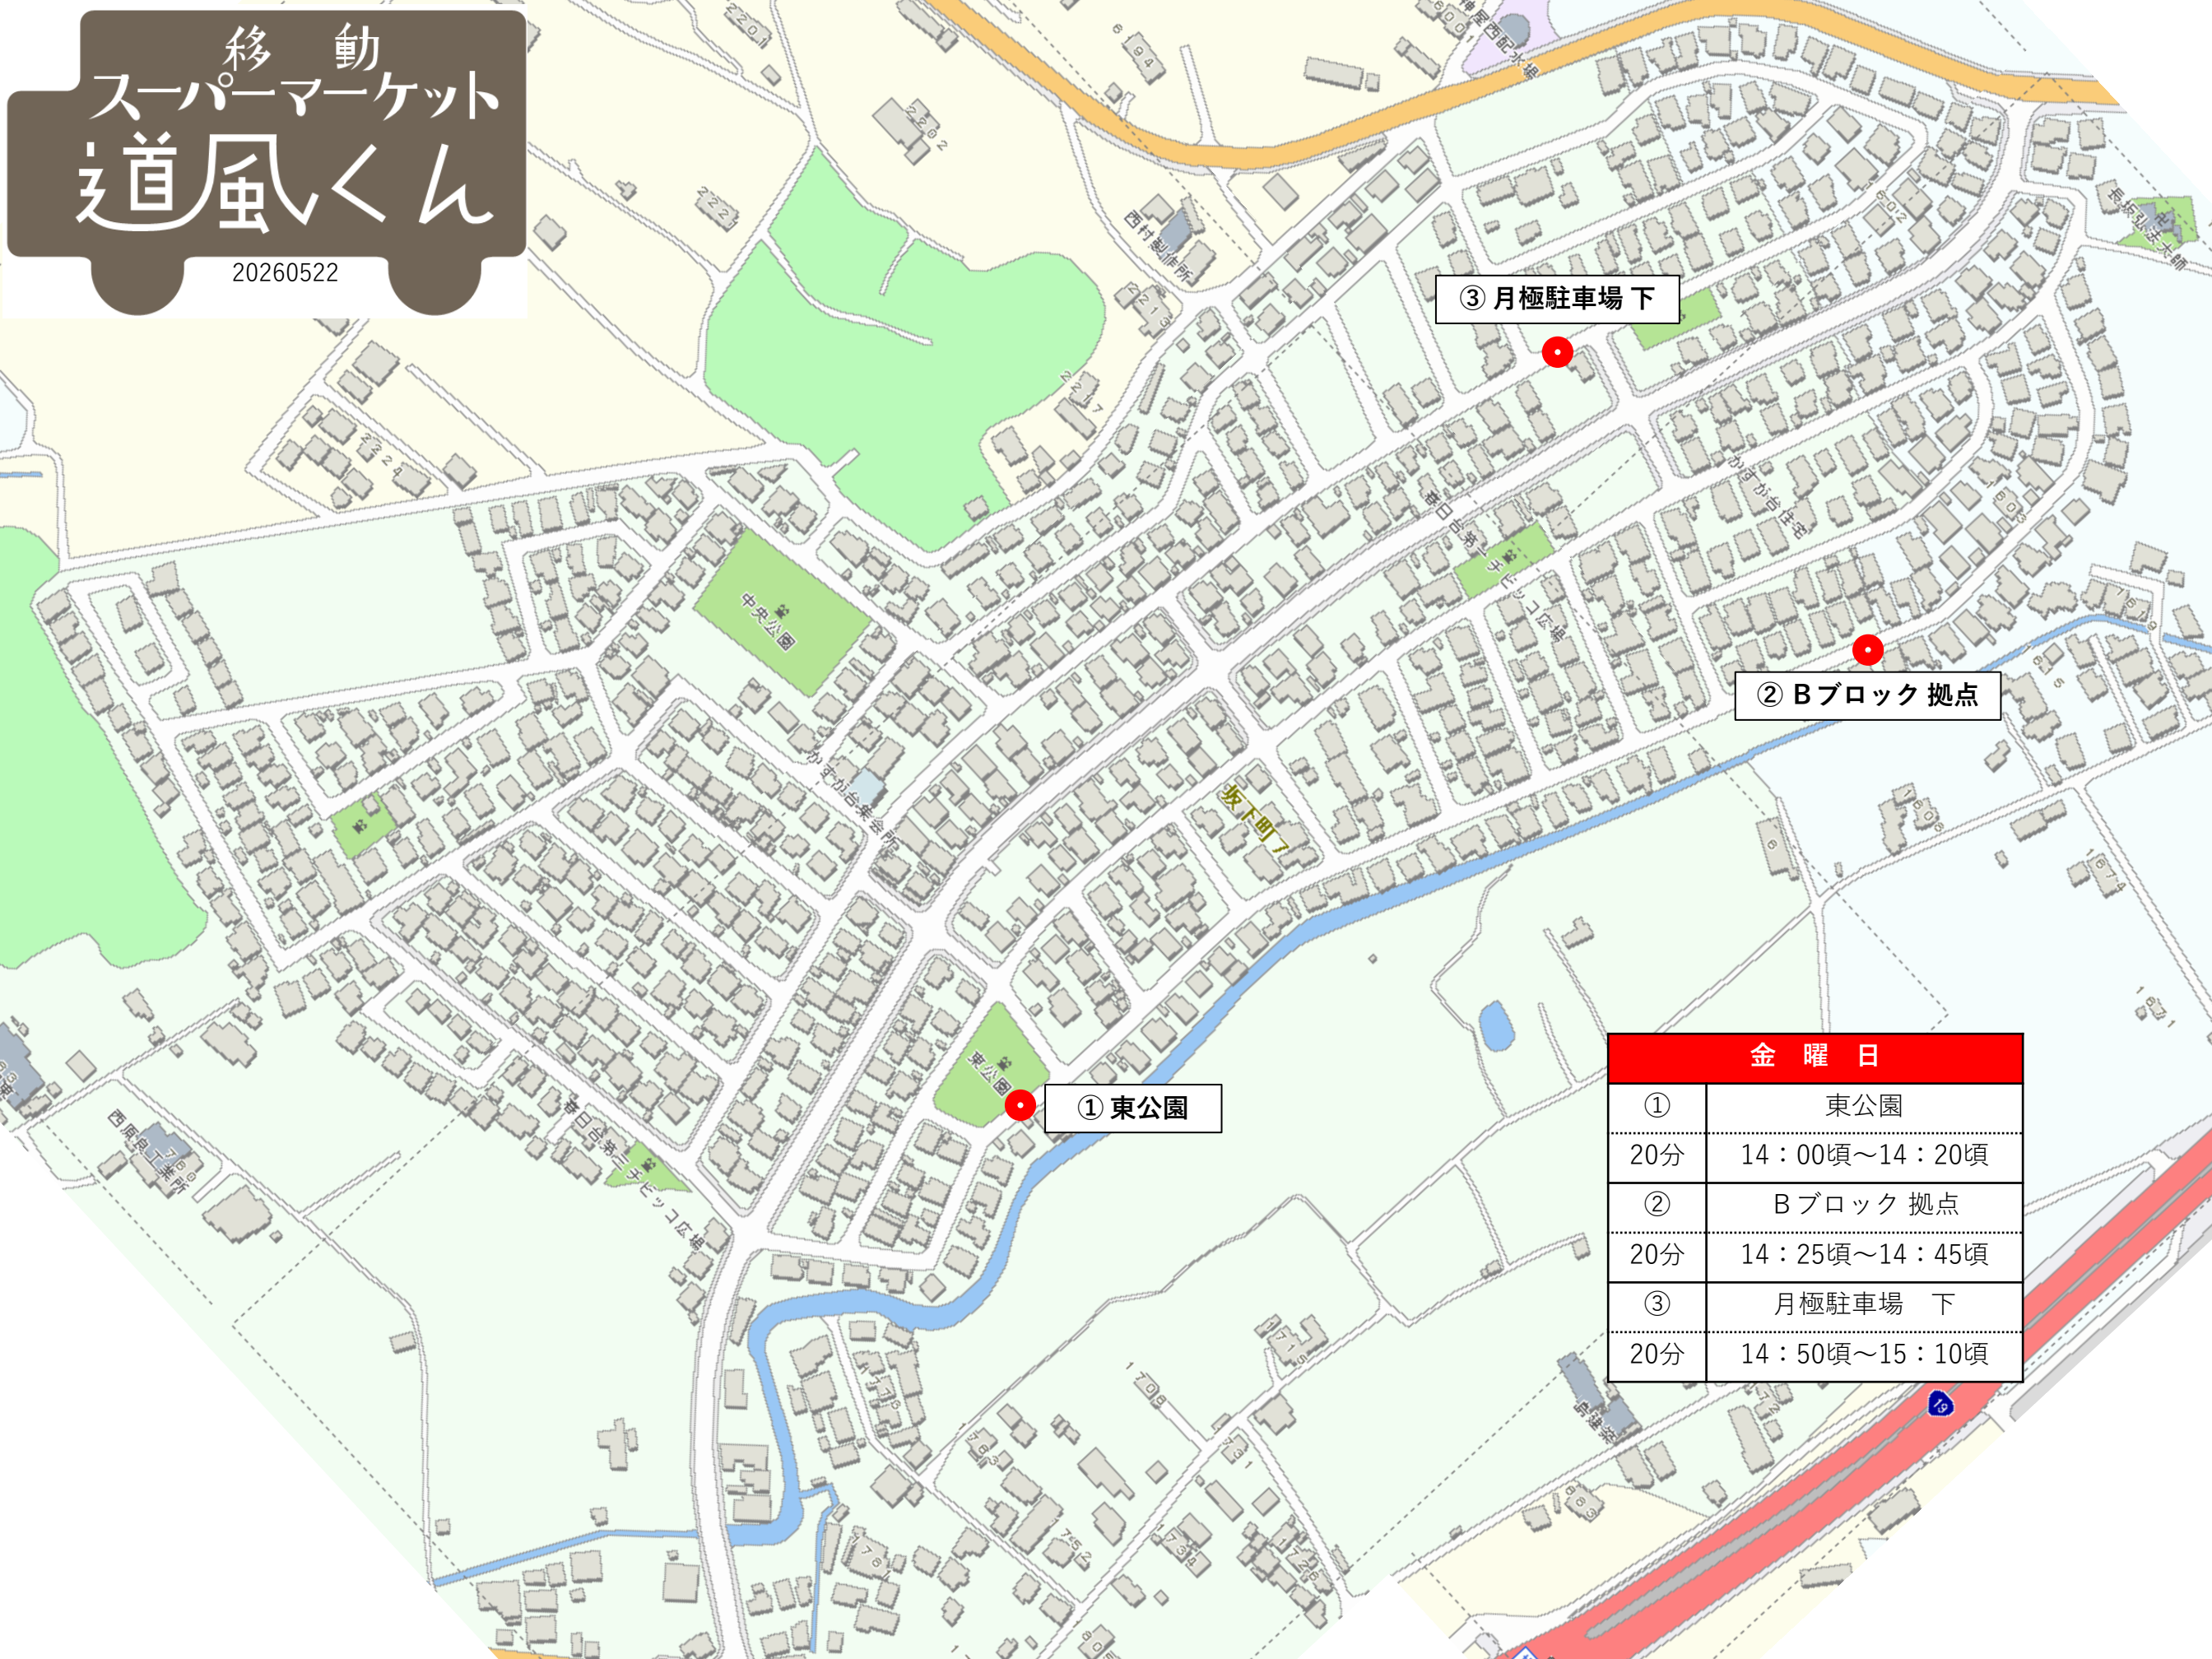

# 移動 スーパーマーケット 道風くん

20260522

③ 月極駐車場 下

② Bブロック 拠点

① 東公園

金 曜 日	
①	東公園
20分	14:00頃～14:20頃
②	Bブロック 拠点
20分	14:25頃～14:45頃
③	月極駐車場 下
20分	14:50頃～15:10頃