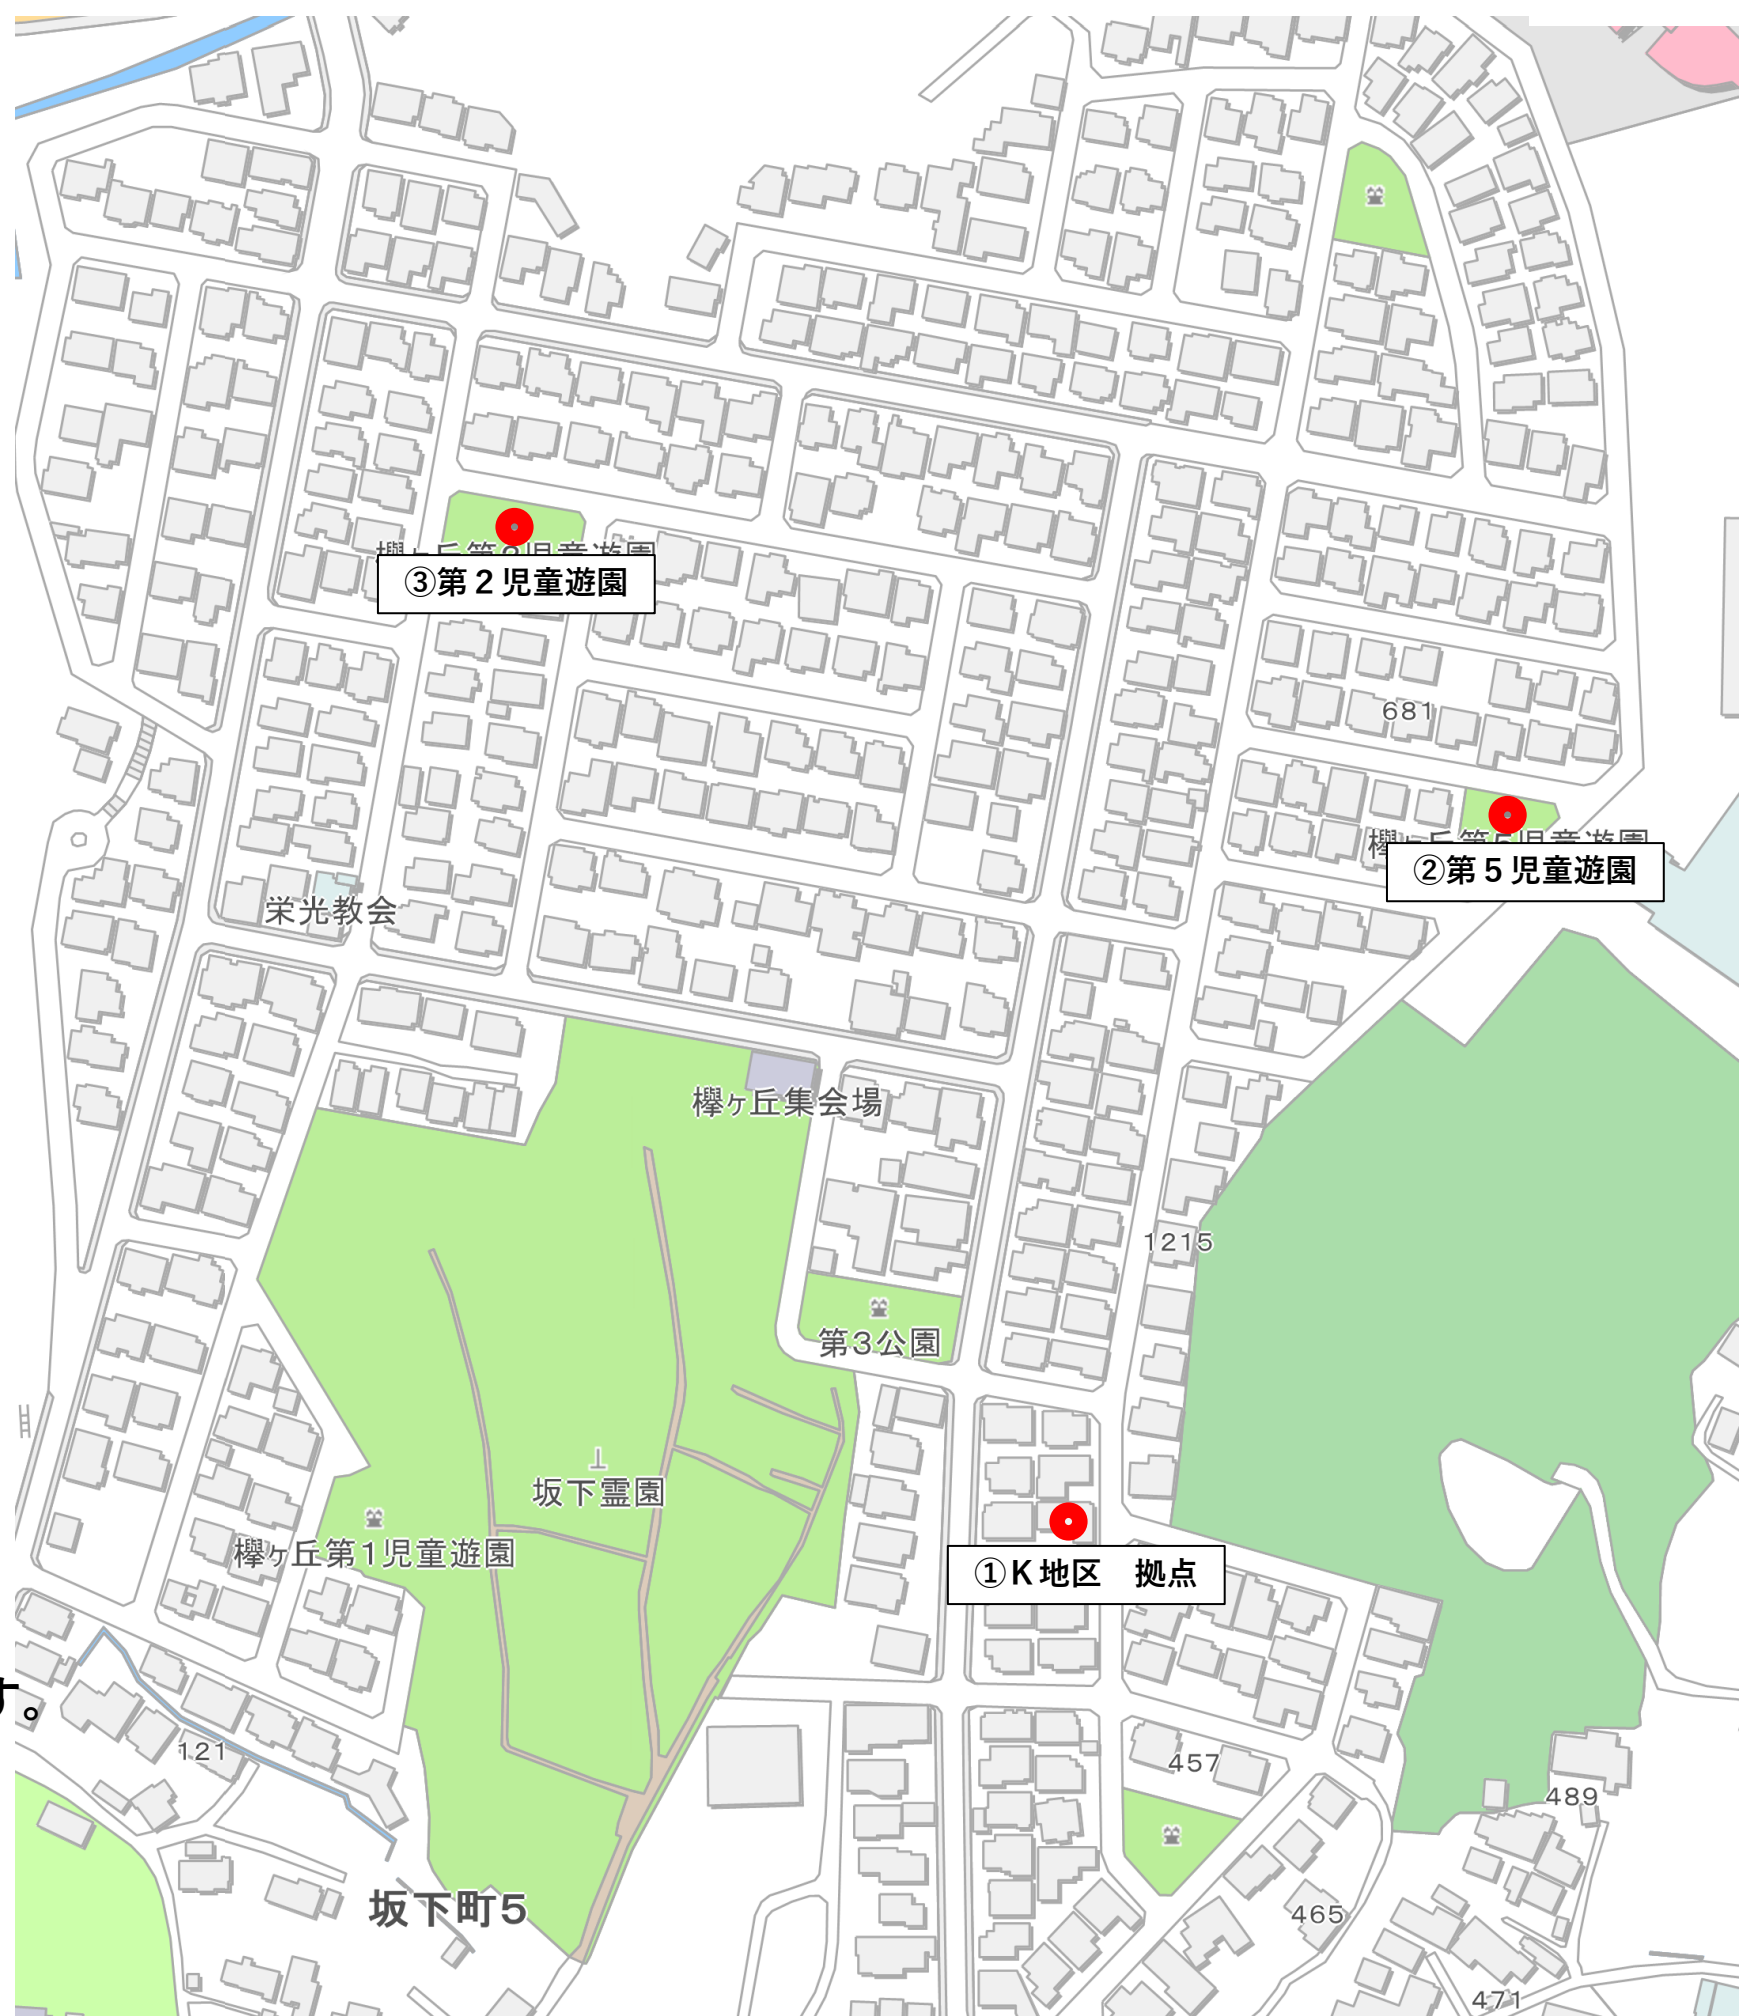

# 移動 スーパーマーケット 道風くん

20260522

| 金曜日 |               |
|-----|---------------|
| —   | 下原住宅 第1住宅     |
| 30分 | 10:00頃～10:30頃 |
| ①   | K地区 拠点        |
| 15分 | 10:50頃～11:05頃 |
| ②   | 第5児童遊園        |
| 20分 | 11:10頃～11:30頃 |
| ③   | 第2児童遊園        |
| 20分 | 11:35頃～11:55頃 |

※荒天や交通事情により運行スケジュールが変更もしくは中止になる場合があります。

※事業展開により大幅なルートおよび時間など変更する場合があります。その節は改めてご案内差し上げます。